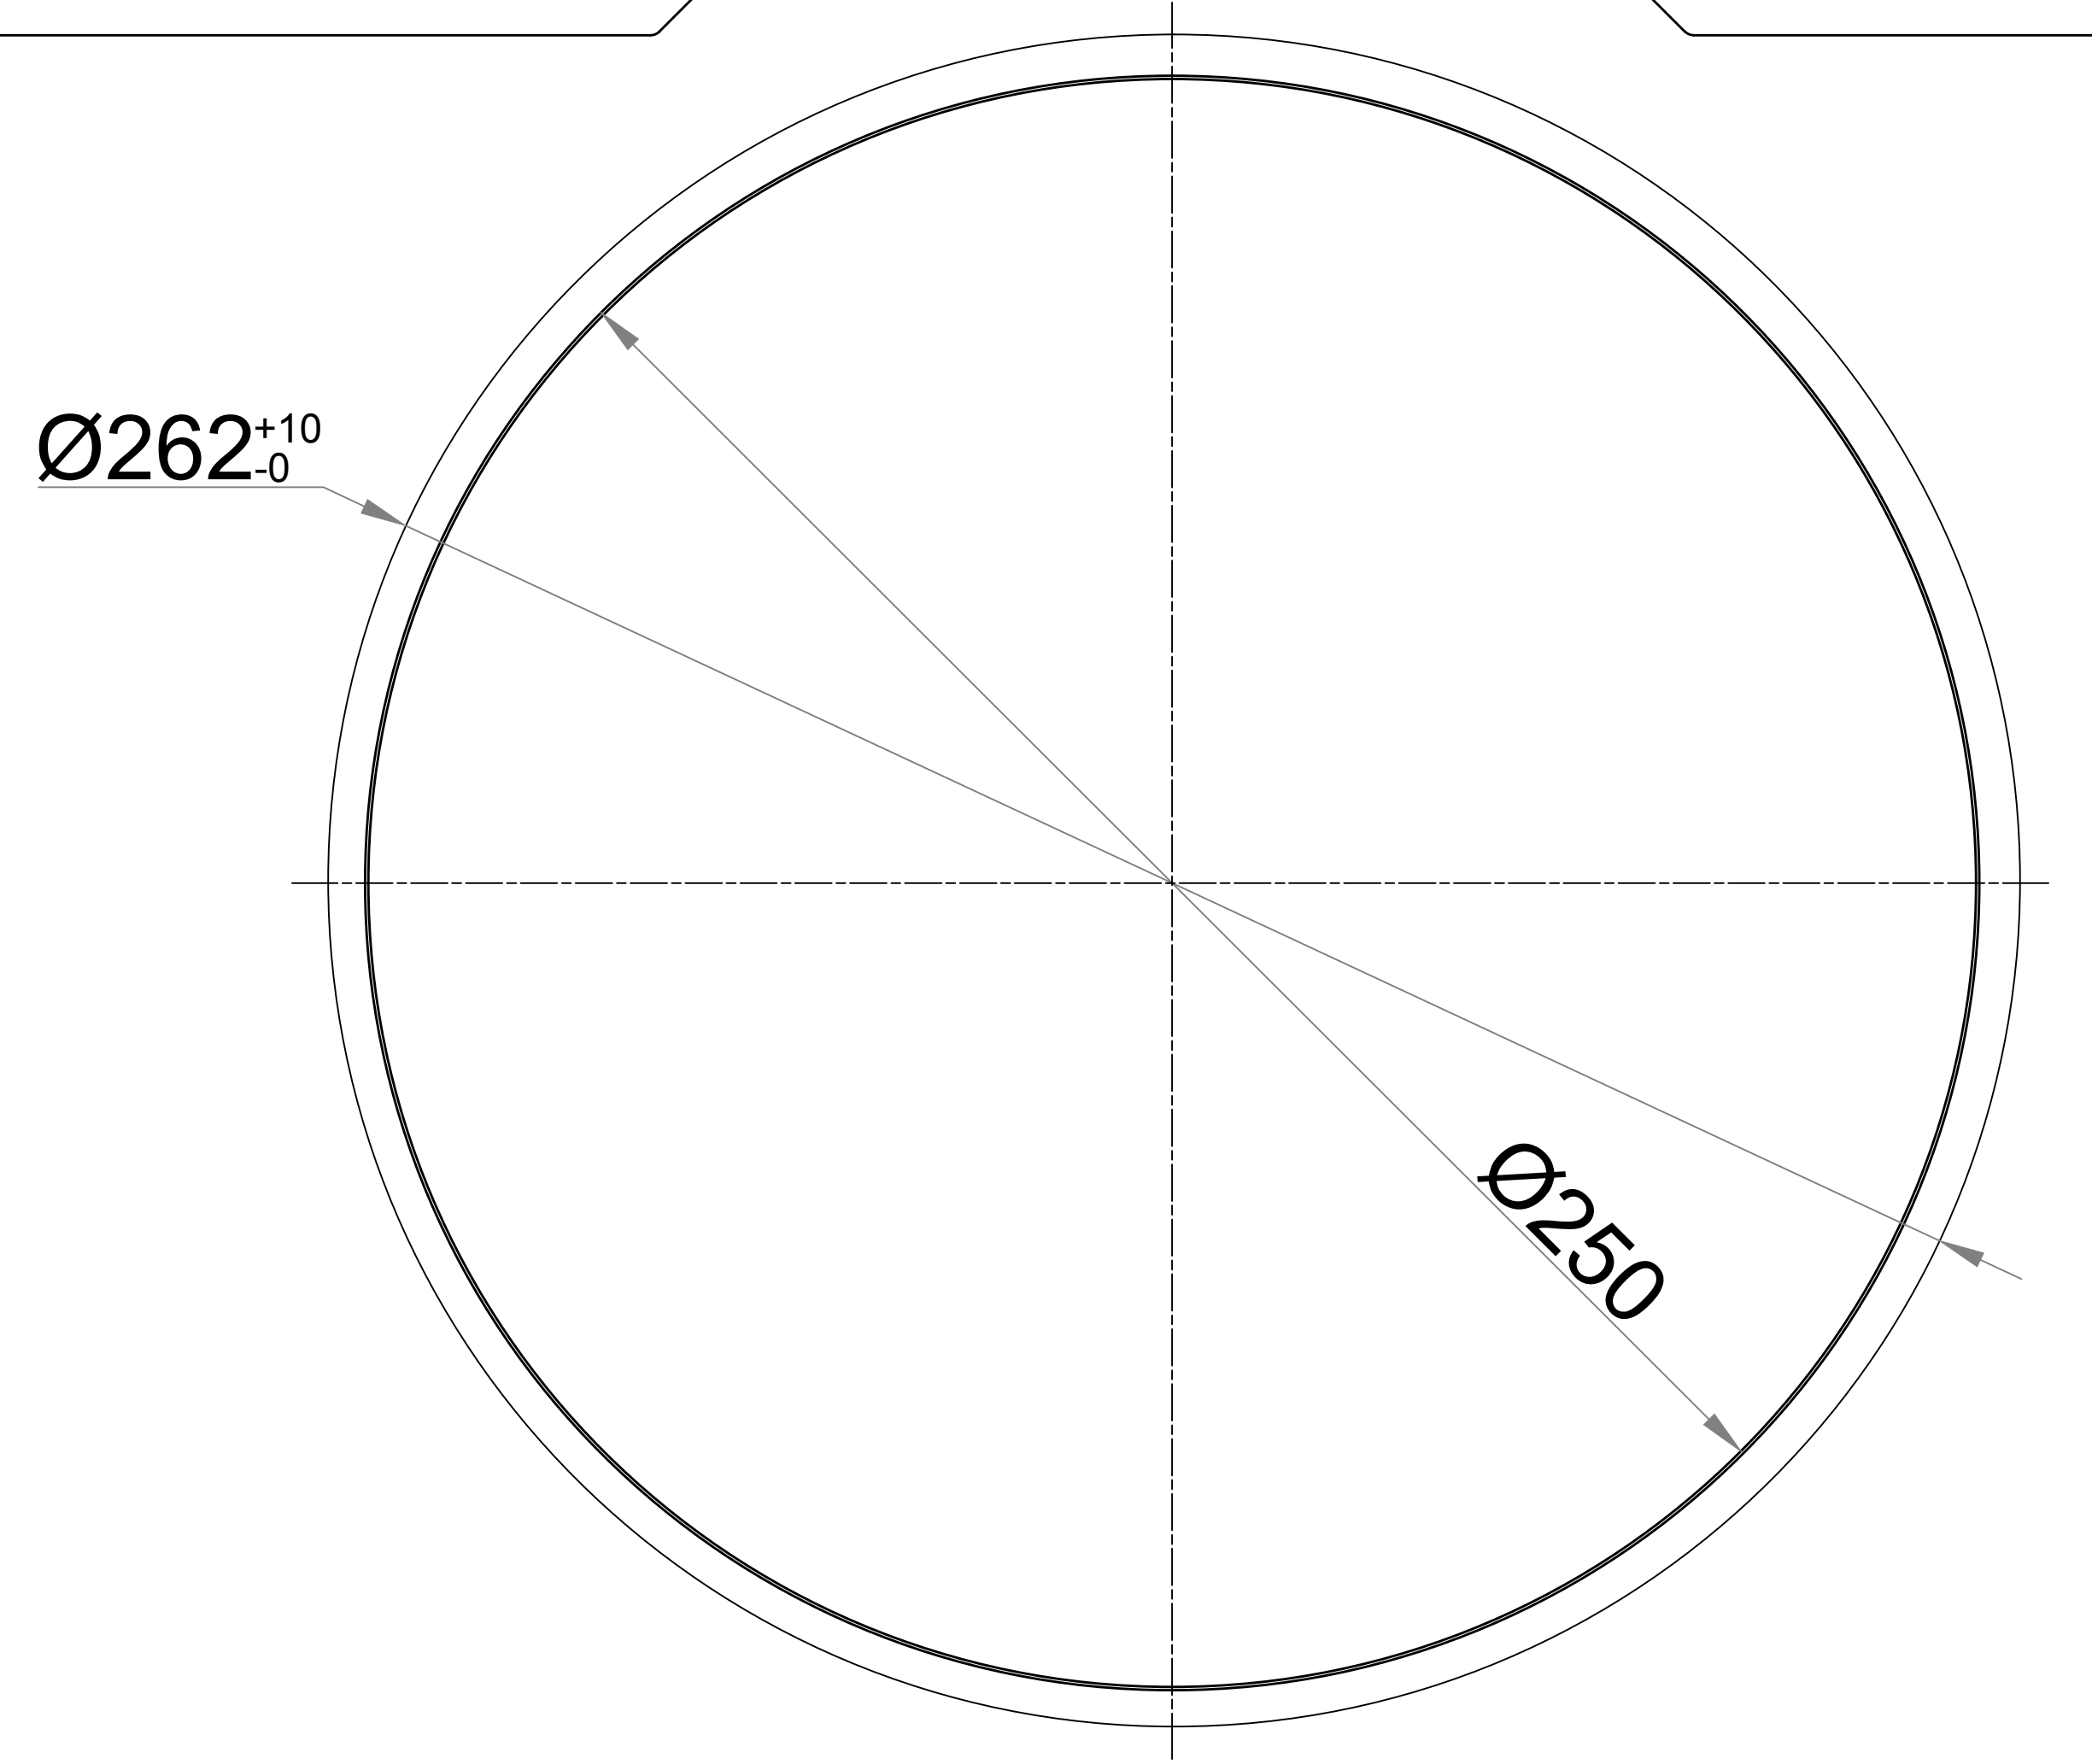

Drw. 250070 Boreskabelon AML/AMP-CC 500 H

Afkast/Exhaust/Forluft

Loft/Ceiling/Decke

Print information:
Page size: Actual size (1:1)
Paper size: 1620x479

A-A

B

Detail B

Indtag/Intake/Außenluft