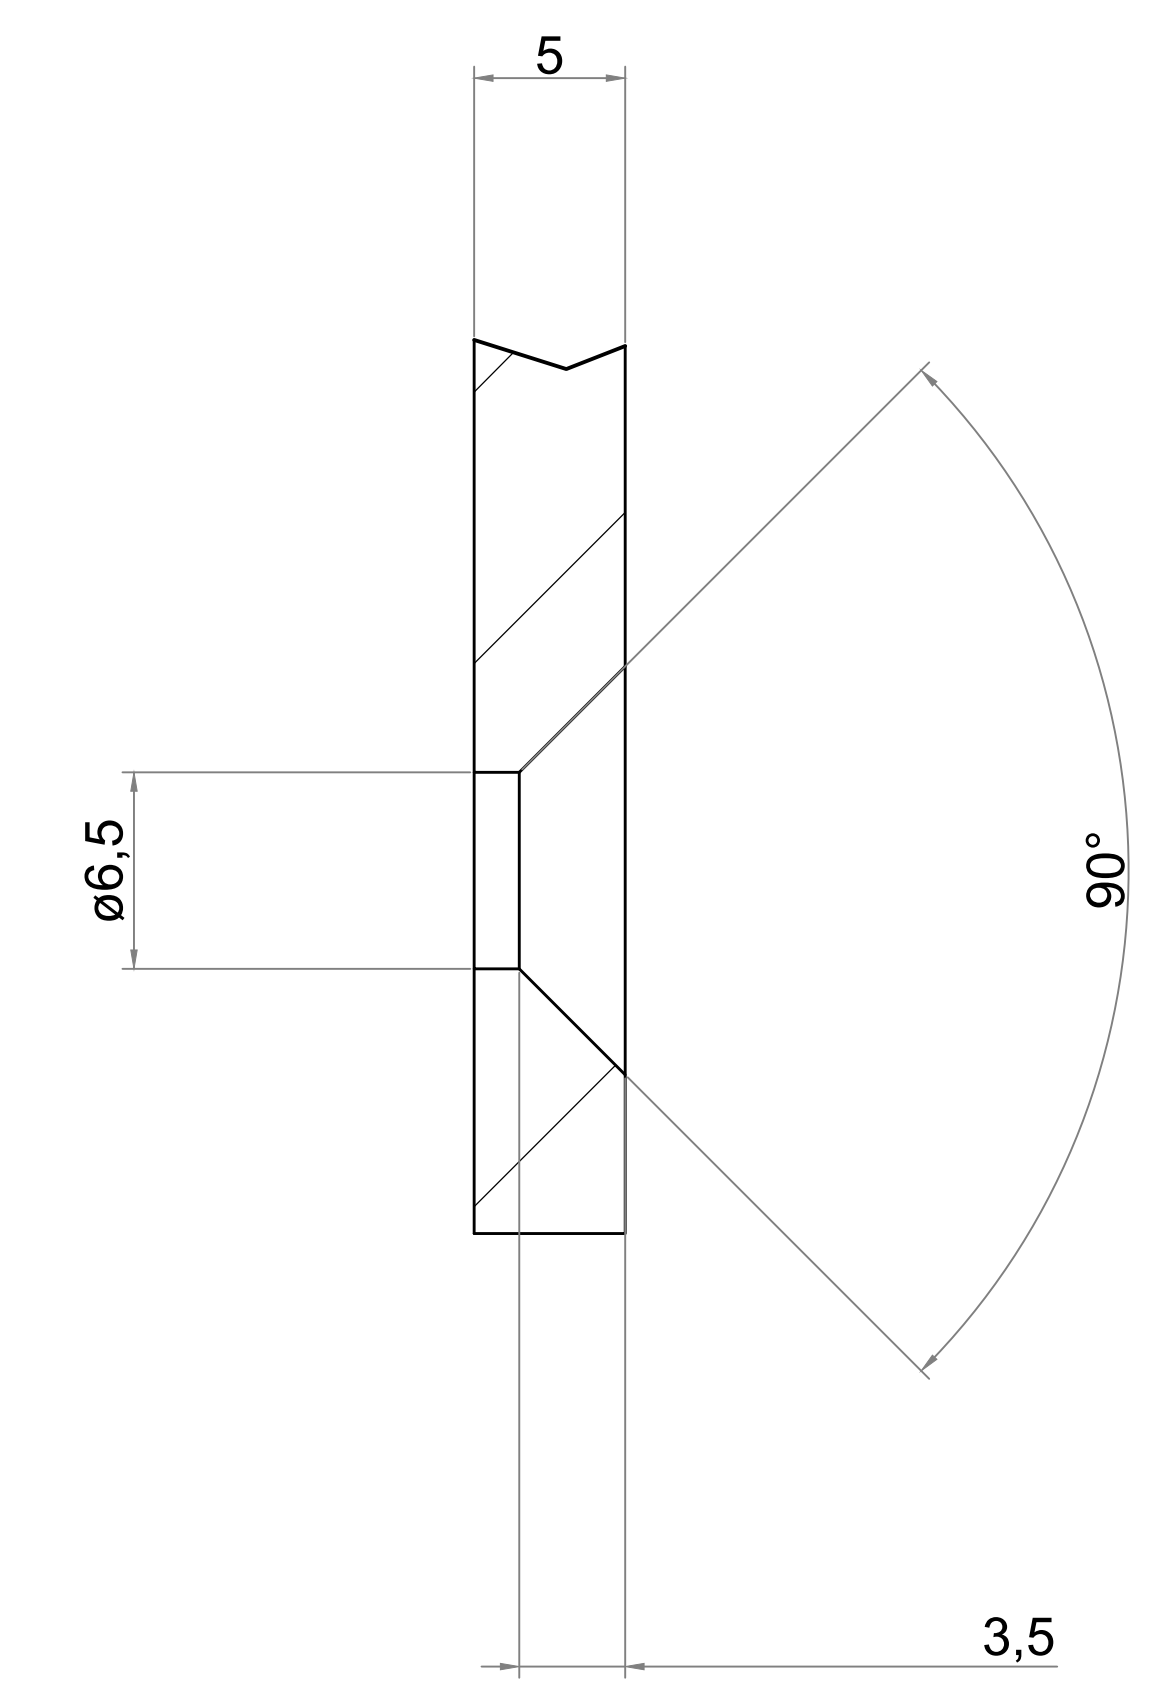

Drw. 250070 Boreskabelon AML/AMP-CC 500 H

Afkast/Exhaust/Forluft

Loft/Ceiling/Decke

Print information:
Page size: Actual size (1:1)
Paper size: 1620x479

A-A

B

Detail B

Indtag/Intake/Außenluft