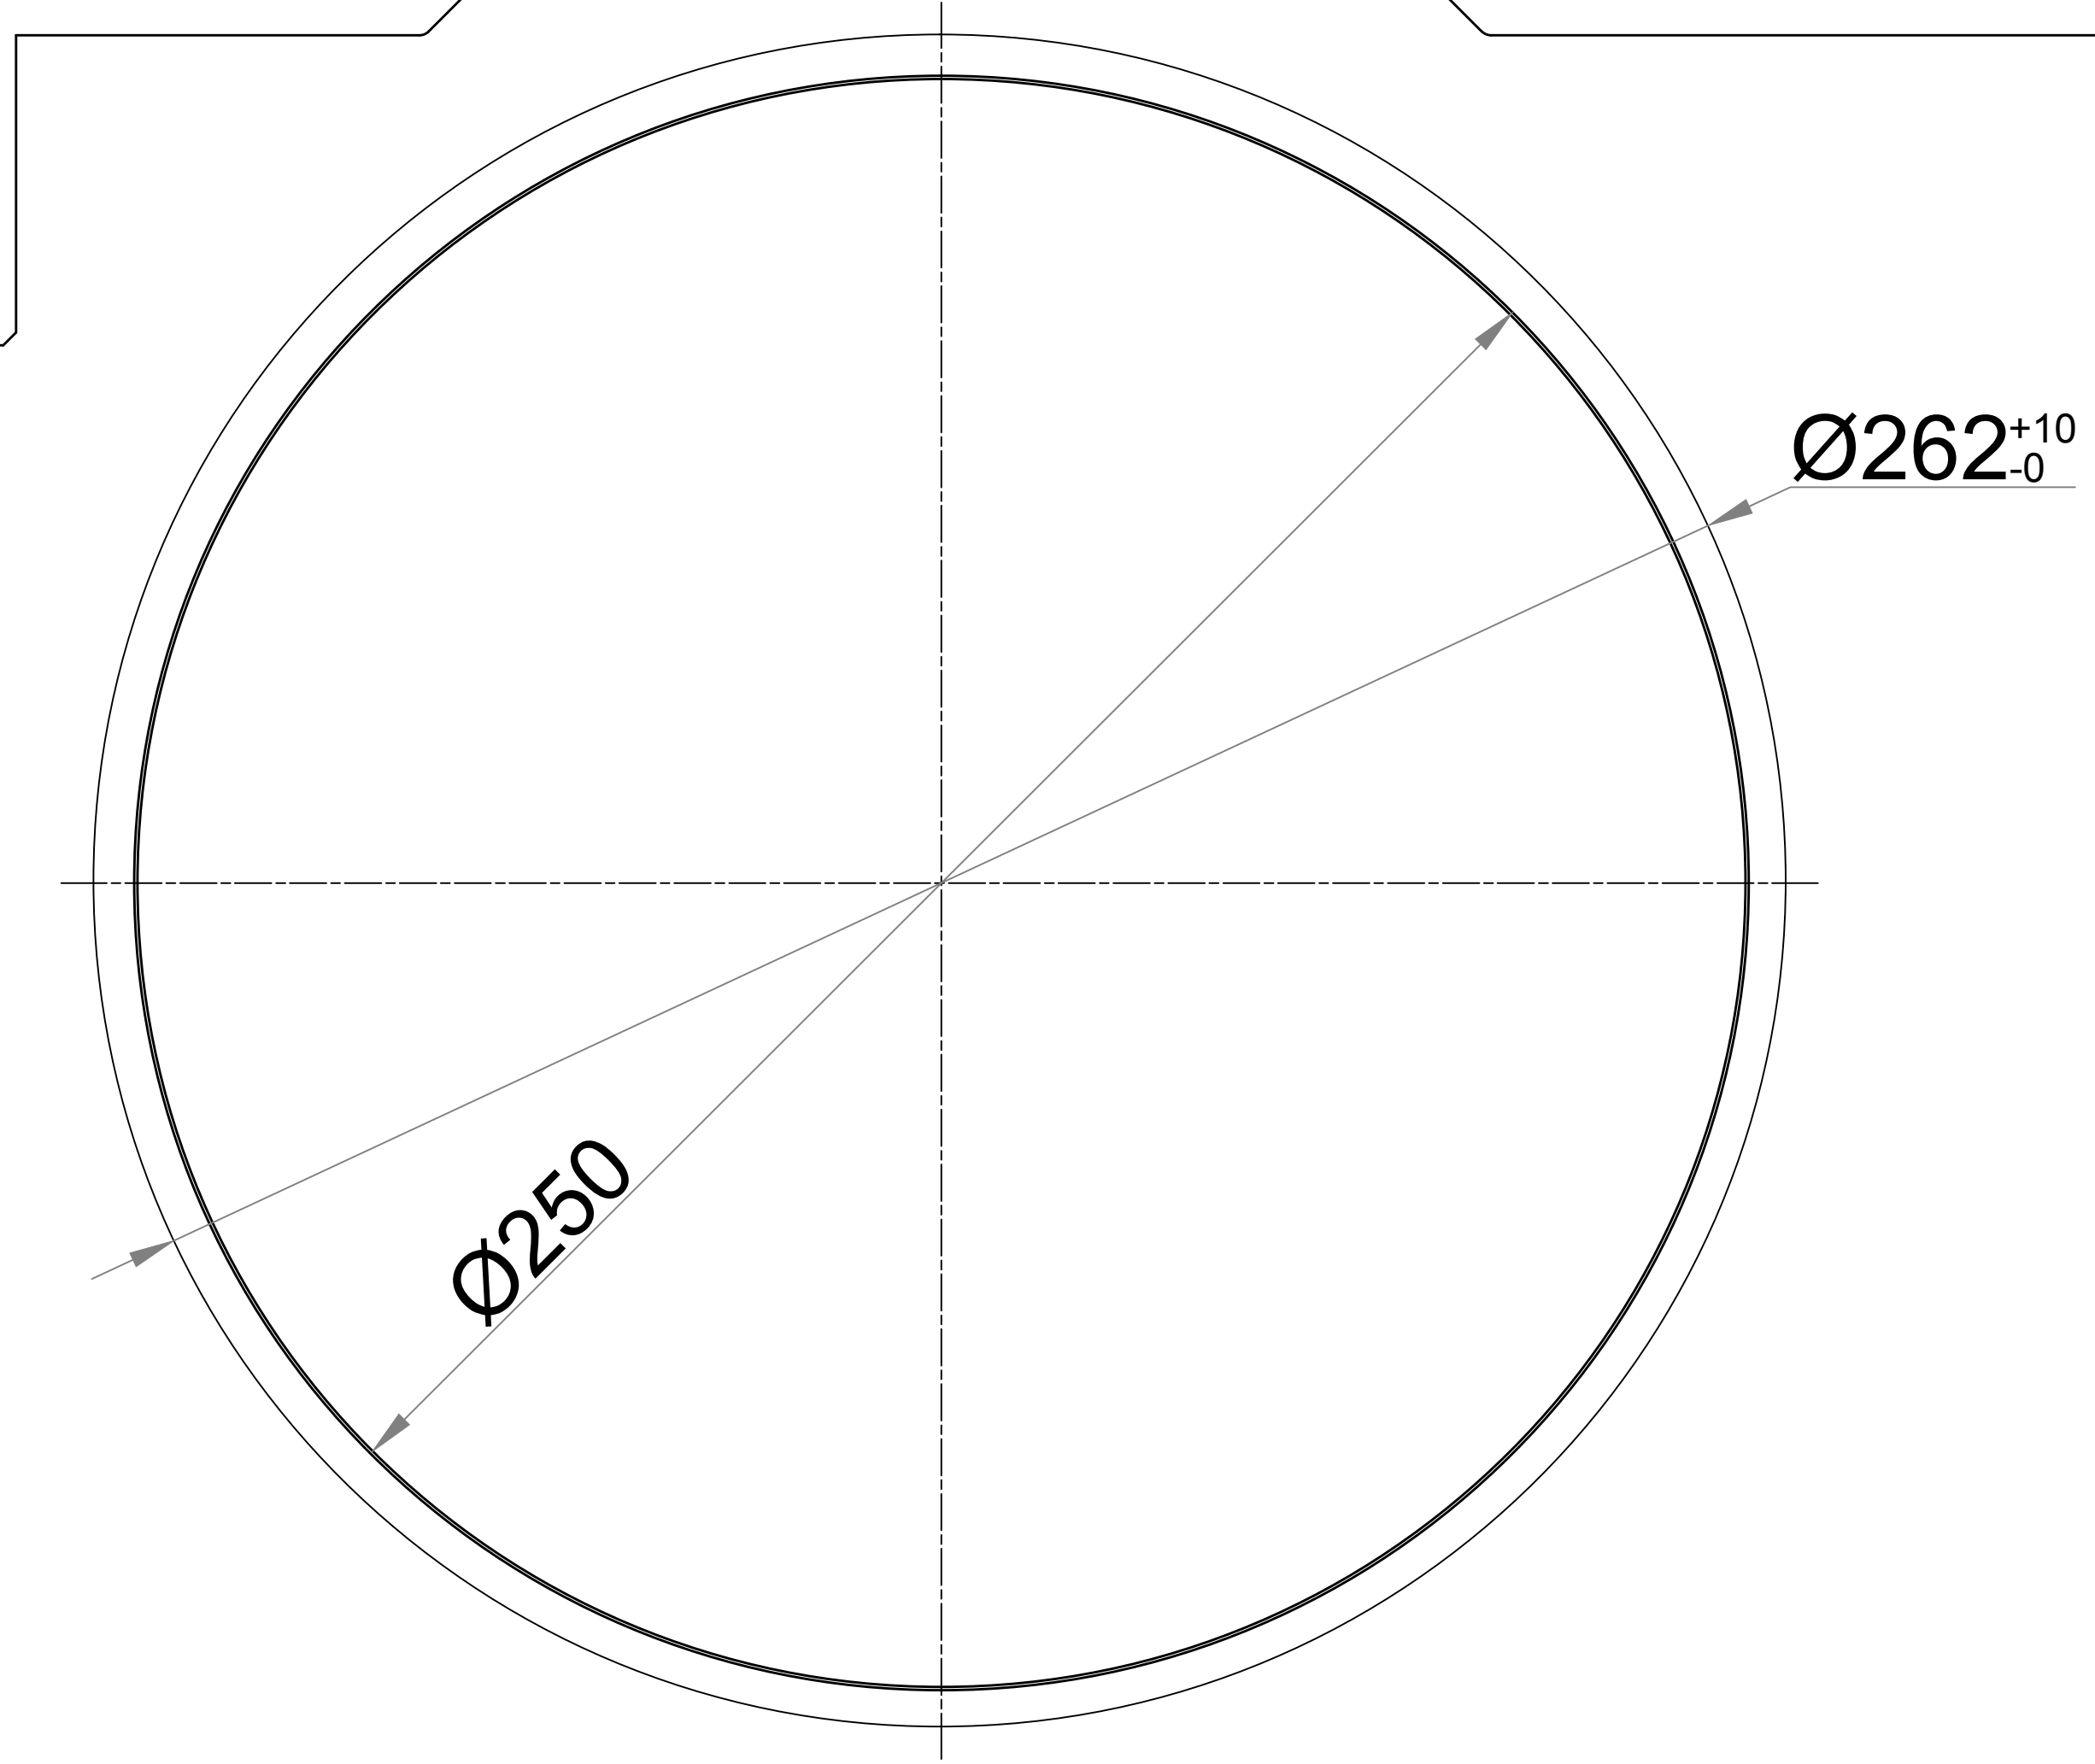

Drw. 250070 Boreskabelon AML/AMP-CC 500 H

Afkast/Exhaust/Forluft

Loft/Ceiling/Decke

Print information:
Page size: Actual size (1:1)
Paper size: 1620x479

A-A

B

Detail B

Indtag/Intake/Außenluft